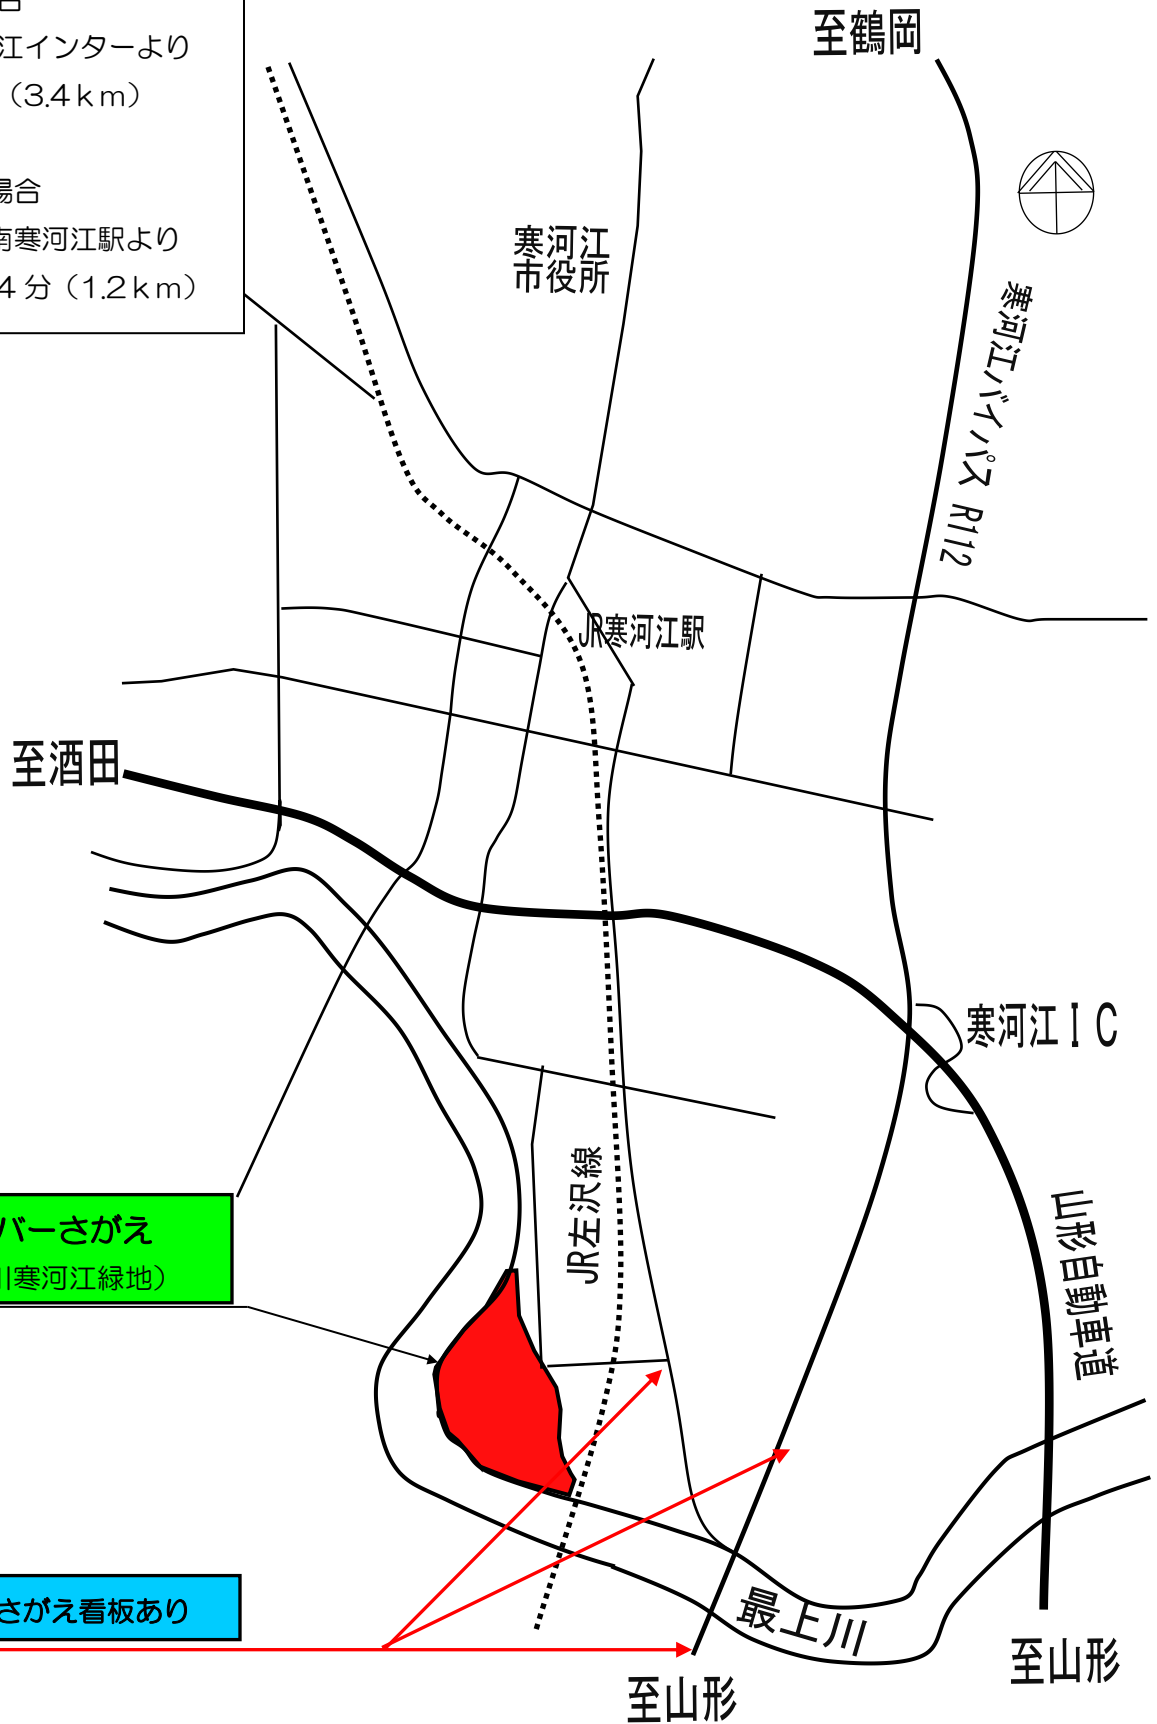

# グリバーさがえ アクセスマップ

## アクセス

### 車ご利用の場合

山形道寒河江インターより  
約 11 分 (3.4 km)

### JR ご利用の場合

JR 左沢線南寒河江駅より  
徒歩約 14 分 (1.2 km)

グリバーさがえ  
(最上川寒河江緑地)

グリバーさがえ看板あり